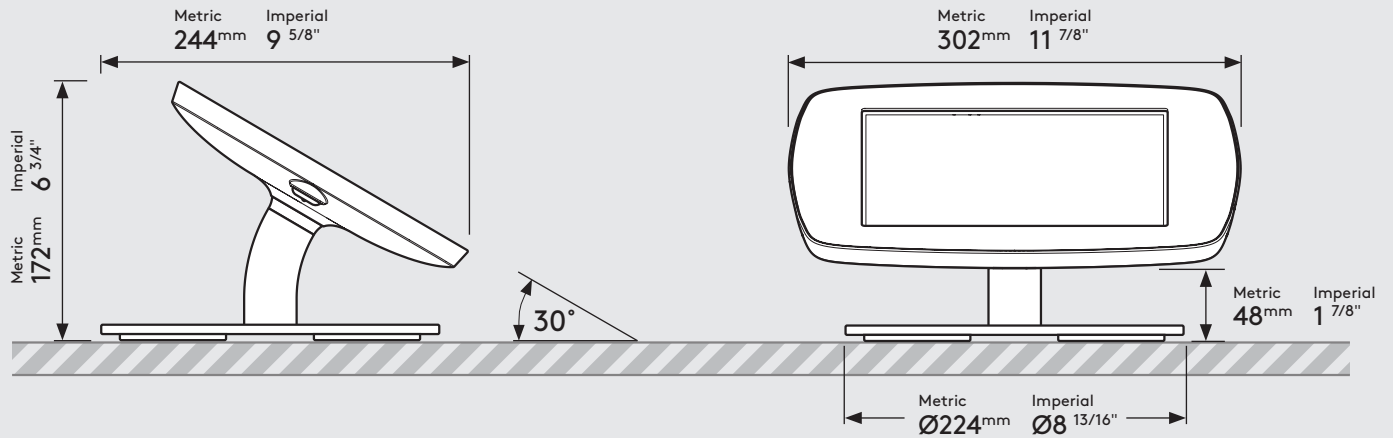

# PRODUCT DATA SHEET - DESK COUNTER (MINI CASE)

**bouncepad**<sup>®</sup>

**Case:** Mini    **Arm:** Desk    **Mounting:** Freestanding Base    **Packaged weight:** 3.6kg    **Colour:** White  
Black

# PRODUCT DATA SHEET - DESK COUNTER (MIDI CASE)

**bouncepad®**

**Case:** Midi    **Arm:** Desk    **Mounting:** Freestanding Base    **Packaged weight:** 3.8kg    **Colour:** White  
Black

## Dimensions

# PRODUCT DATA SHEET - COUNTER (MEGA CASE)

**bouncepad**<sup>®</sup>

**Case:** Mega    **Arm:** Desk    **Mounting:** Freestanding Base    **Packaged weight:** 4.3kg    **Colour:** White  
Black