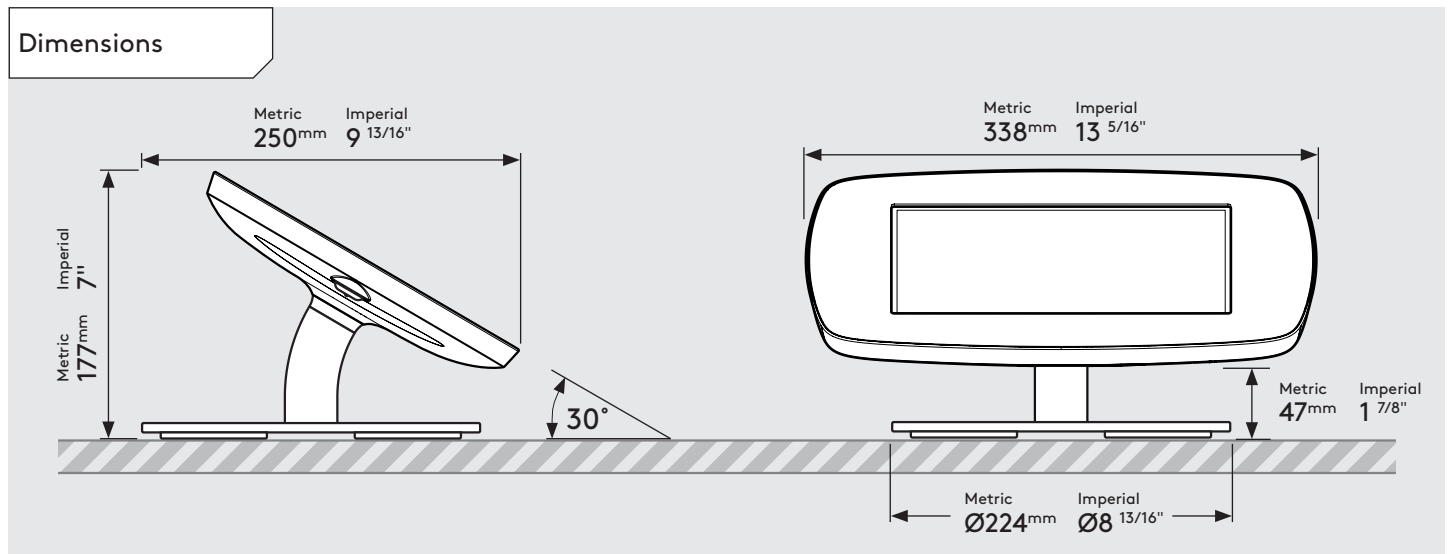

# PRODUCT DATA SHEET - DESK COUNTER (MINI CASE)

**bouncepad**<sup>®</sup>

**Case:** Mini    **Arm:** Desk    **Mounting:** Freestanding Base    **Packaged weight:** 3.6kg    **Colour:** White  
Black

# PRODUCT DATA SHEET - DESK COUNTER (MIDI CASE)

**bouncepad®**

**Case:** Midi    **Arm:** Desk    **Mounting:** Freestanding Base    **Packaged weight:** 3.8kg    **Colour:** White  
Black

## Dimensions

# PRODUCT DATA SHEET - DESK COUNTER (MAXI CASE)

**bouncepad**<sup>®</sup>

**Case:** Maxi    **Arm:** Desk    **Mounting:** Freestanding Base    **Packaged weight:** 4.0kg    **Colour:** White  
Black