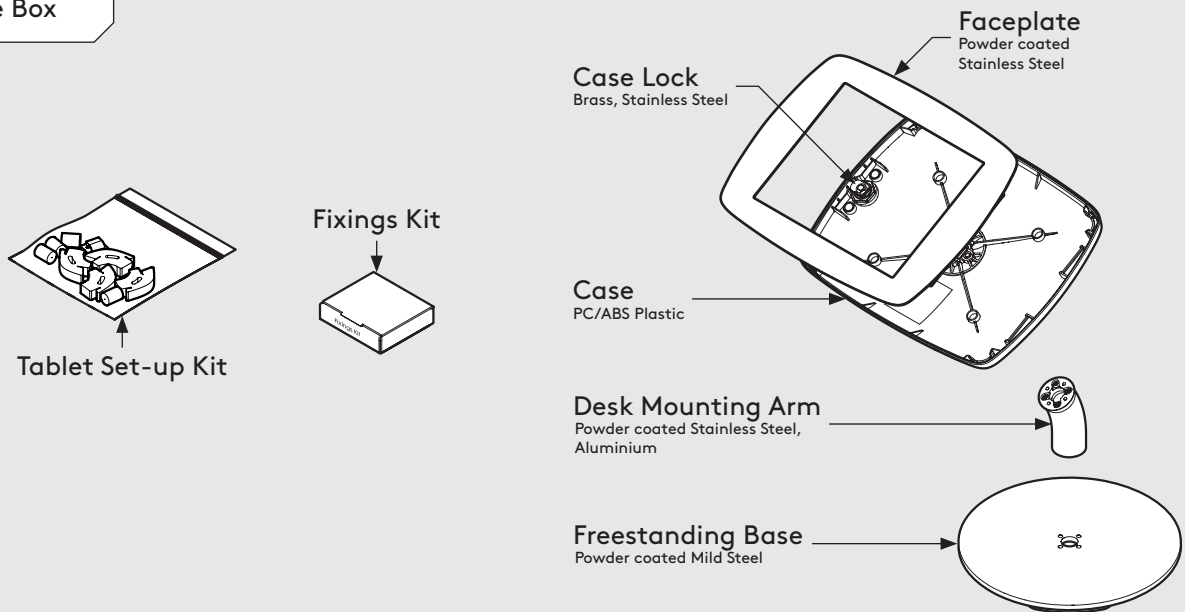

# PRODUCT DATA SHEET - DESK COUNTER (MINI CASE)

**bouncepad**<sup>®</sup>

**Case:** Mini    **Arm:** Desk    **Mounting:** Freestanding Base    **Packaged weight:** 3.6kg    **Colour:** White  
Black

# PRODUCT DATA SHEET - DESK COUNTER (MIDI CASE)

**bouncepad®**

**Case:** Midi    **Arm:** Desk    **Mounting:** Freestanding Base    **Packaged weight:** 3.8kg    **Colour:** White  
Black

## Dimensions

## Parts in the Box