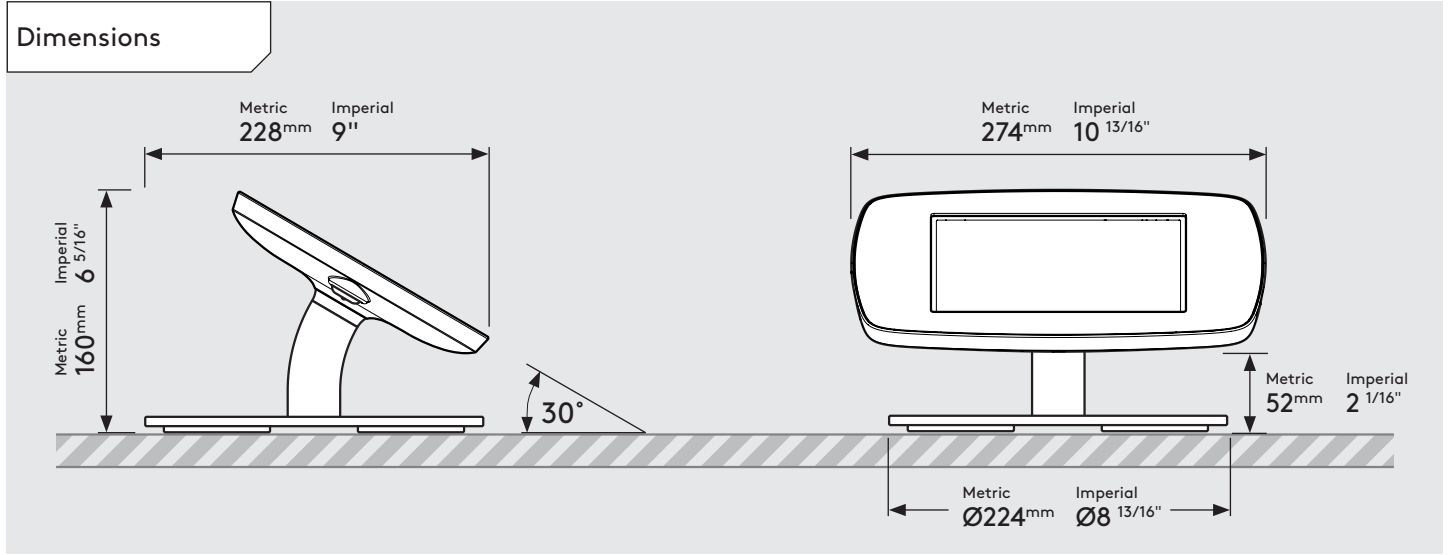

# PRODUCT DATA SHEET - DESK COUNTER (MINI CASE)

**bouncepad**<sup>®</sup>

**Case:** Mini    **Arm:** Desk    **Mounting:** Freestanding Base    **Packaged weight:** 3.6kg    **Colour:** White  
Black

# PRODUCT DATA SHEET - DESK COUNTER (MIDI CASE)

**bouncepad®**

**Case:** Midi    **Arm:** Desk    **Mounting:** Freestanding Base    **Packaged weight:** 3.8kg    **Colour:** White  
Black

## Dimensions

# PRODUCT DATA SHEET - COUNTER (MEGA CASE)

**bouncepad**<sup>®</sup>

**Case:** Mega    **Arm:** Desk    **Mounting:** Freestanding Base    **Packaged weight:** 4.3kg    **Colour:** White  
Black