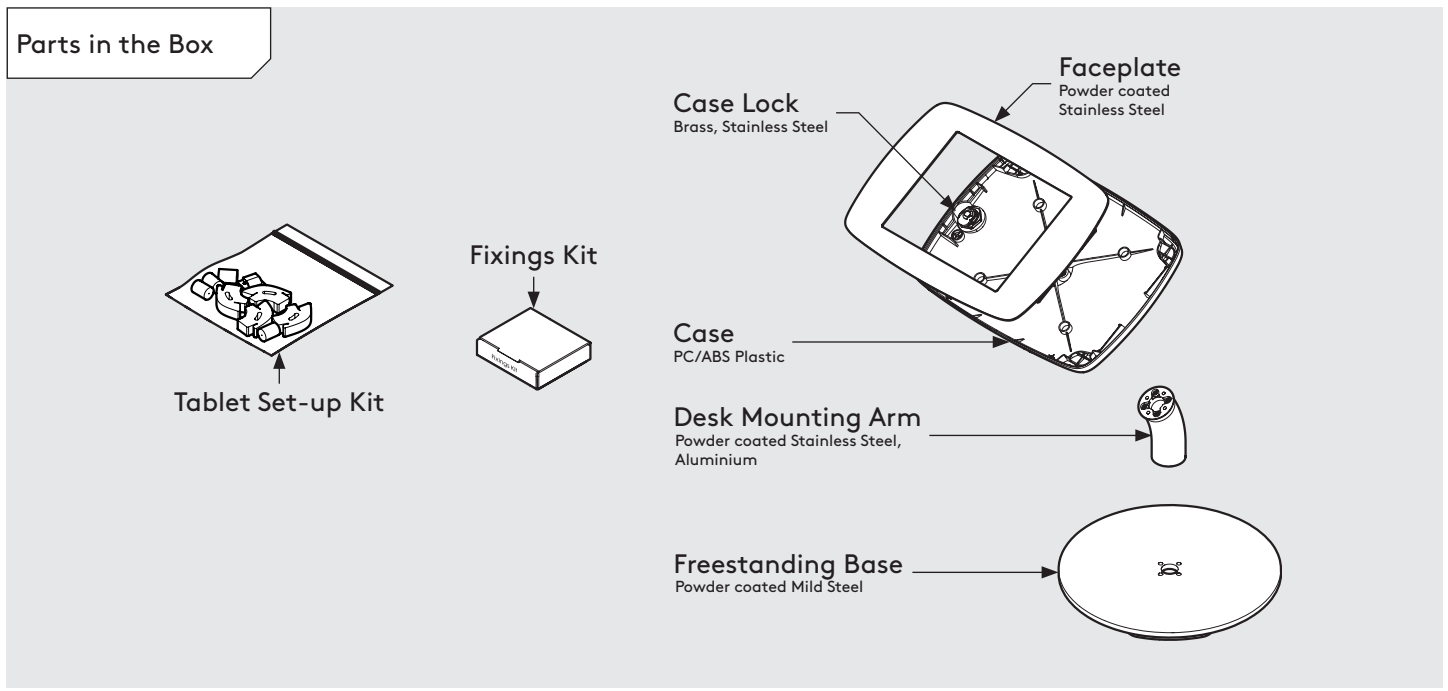

# PRODUCT DATA SHEET - DESK COUNTER (MINI CASE)

**bouncepad**<sup>®</sup>

**Case:** Mini    **Arm:** Desk    **Mounting:** Freestanding Base    **Packaged weight:** 3.6kg    **Colour:** White  
Black

# PRODUCT DATA SHEET - DESK COUNTER (MIDI CASE)

**bouncepad®**

**Case:** Midi    **Arm:** Desk    **Mounting:** Freestanding Base    **Packaged weight:** 3.8kg    **Colour:** White  
Black

## Dimensions

# PRODUCT DATA SHEET - COUNTER (MEGA CASE)

**bouncepad**<sup>®</sup>

**Case:** Mega    **Arm:** Desk    **Mounting:** Freestanding Base    **Packaged weight:** 4.3kg    **Colour:** White  
Black